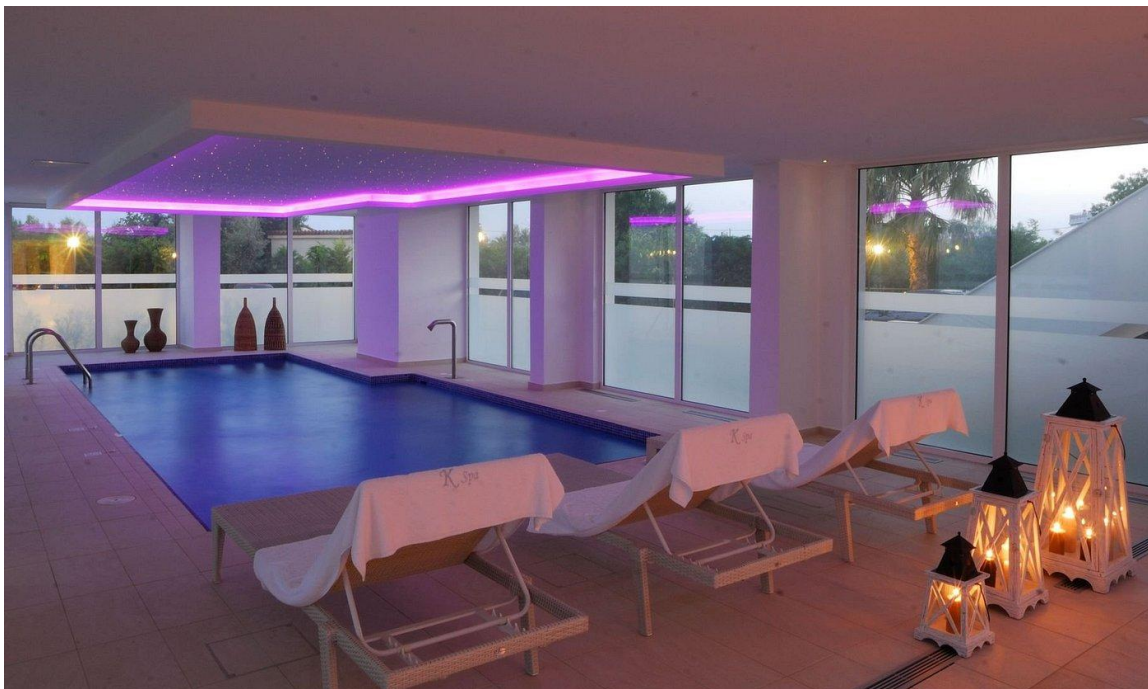

Le Kinetta Beach Resort & Spa

Entre Athènes et le canal de Corinthe, le Kinetta Beach Resort & Spa est idéal pour des vacances relaxantes en bord de mer. Situé à moins d'un kilomètre de la gare, vous pouvez rejoindre le centre d'Athènes en 45 minutes. Ce complexe tout inclus 4 étoiles convient parfaitement aux familles et couples, avec des chambres élégantes dotées de mobilier en bois et de superbes vues sur le jardin ou la mer. L'hôtel offre un stationnement, une boutique, un magasin de souvenirs et un service de blanchisserie.

Profitez du soleil sur la plage de Kinetta, équipée de longues chaises et de palapas. Baignade dans les eaux calmes ou sports nautiques comme le kayak sont au rendez-vous. Le complexe propose aussi deux piscines et un bassin pour enfants entourés de jardins luxuriants. Les plus jeunes s'amuse sur l'aire de jeux, tandis que les adultes se détendent au spa (\$) avec piscine intérieure, hammam, jacuzzi, sauna et salles de soins.

Les clients souhaitant garder la forme ont accès au centre d'entraînement ou à divers sports, comme le soccer, le volleyball et le tennis. Savourez la cuisine grecque et méditerranéenne dans les restaurants et bars, incluant un bar au bord de la piscine et un casse-croûte en bord de mer.